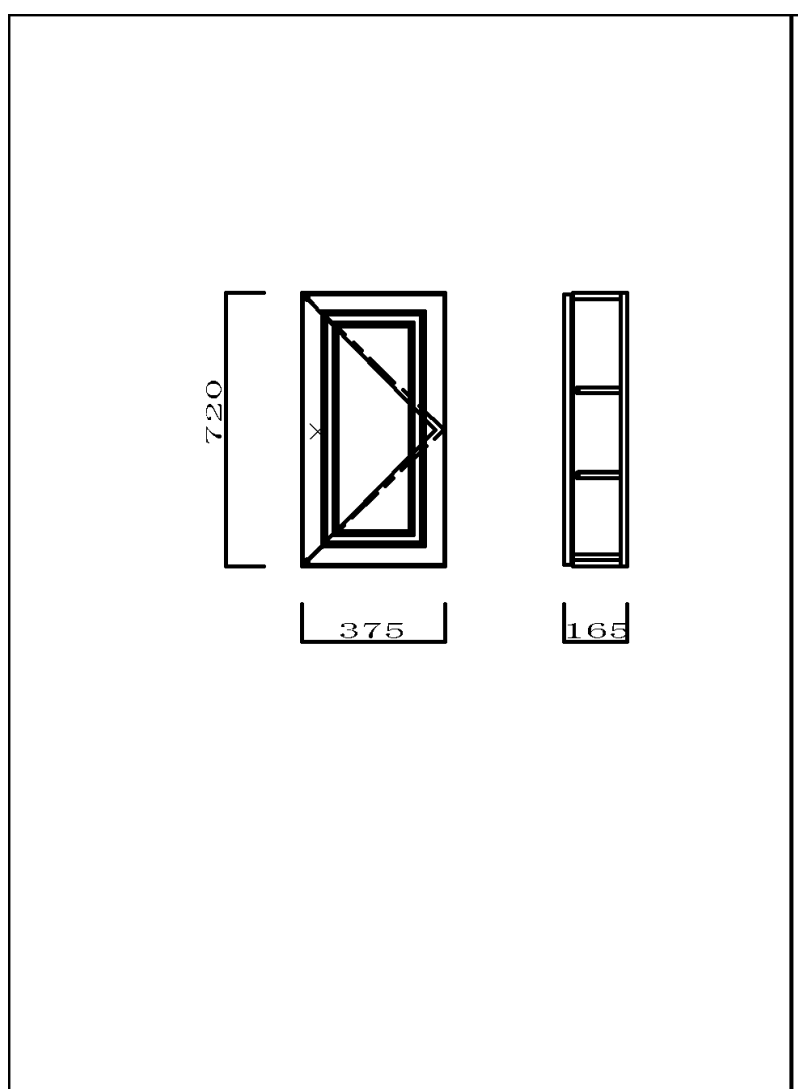

水廻り福袋パッケージB

<参考詳細図②>

上部キャビネット(壁埋め込み型)

W=375 H=720 D=165