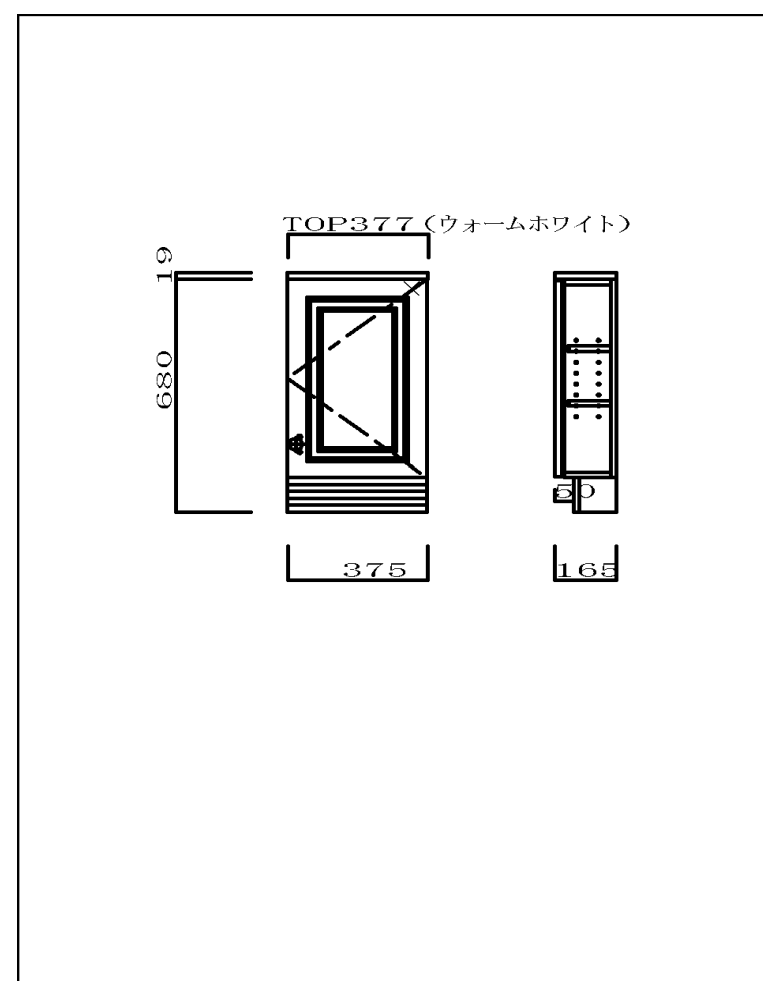

W=375(片開き) D=165上下セット

※参考詳細図②にてご確認ください。

水廻り福袋パッケージB

<参考詳細図①>

オリジナル食器棚 W=1350 D=450

オリジナル洗面化粧台 W=900

オリジナル洗面化粧台 W=800

水廻り福袋パッケージB

<参考詳細図②>

上部キャビネット(壁埋め込み型)

W=375 H=720 D=165

オリジナルトイレ収納キャビネット

上:壁埋め込み型、下:床置き型のセットです。

下部キャビネット(置き型)

W=375 H=680 D=165

片開き左吊り元タイプ