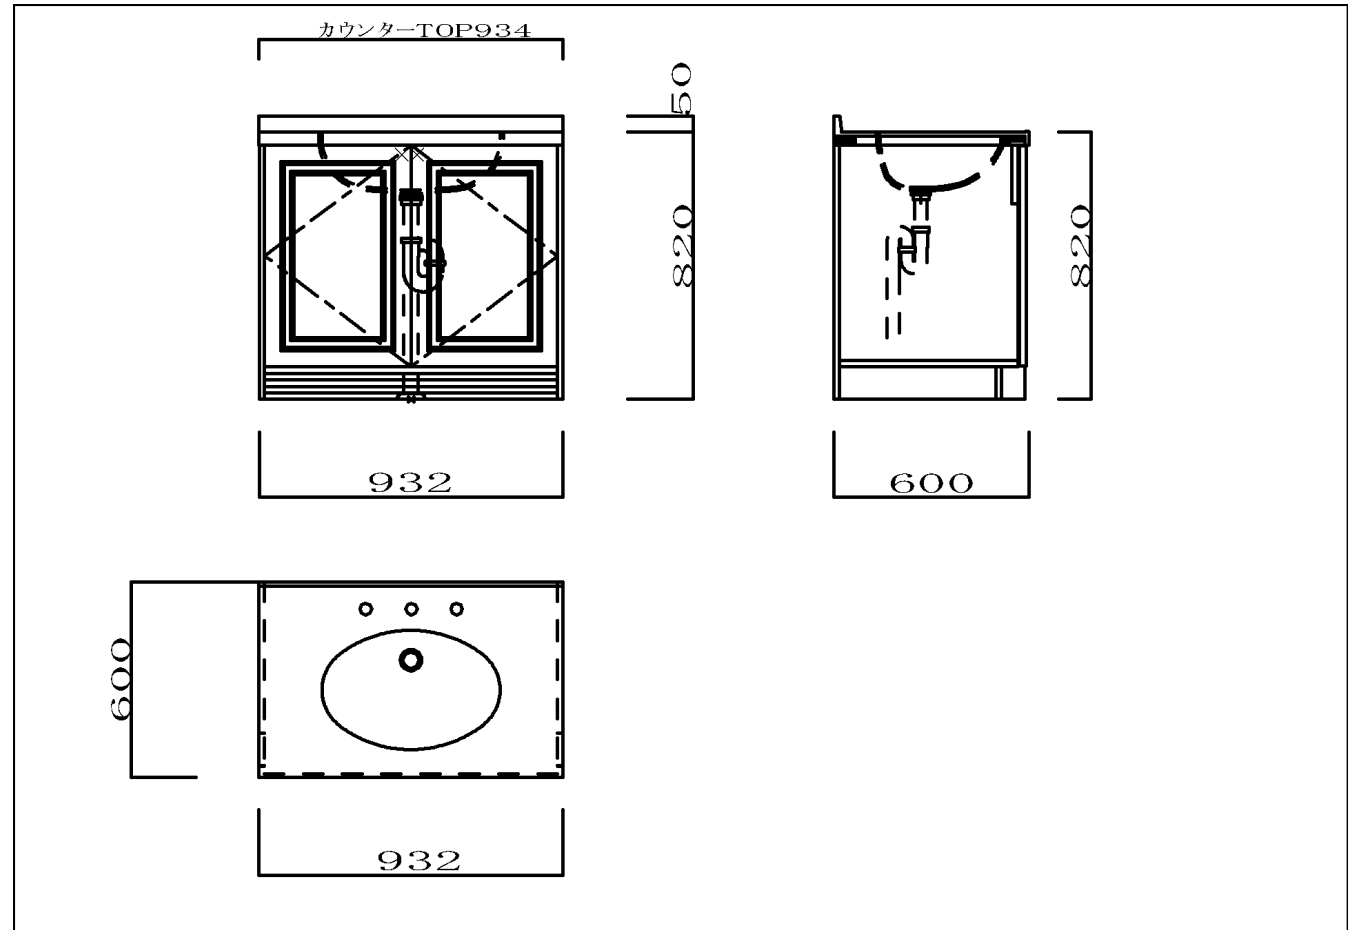

W=375(片開き) D=165上下セット

※参考詳細図②にてご確認ください。

水廻り福袋パッケージB

<参考詳細図①>

オリジナル食器棚 W=1350 D=450

オリジナル洗面化粧台 W=900

オリジナル洗面化粧台 W=800

水廻り福袋パッケージB