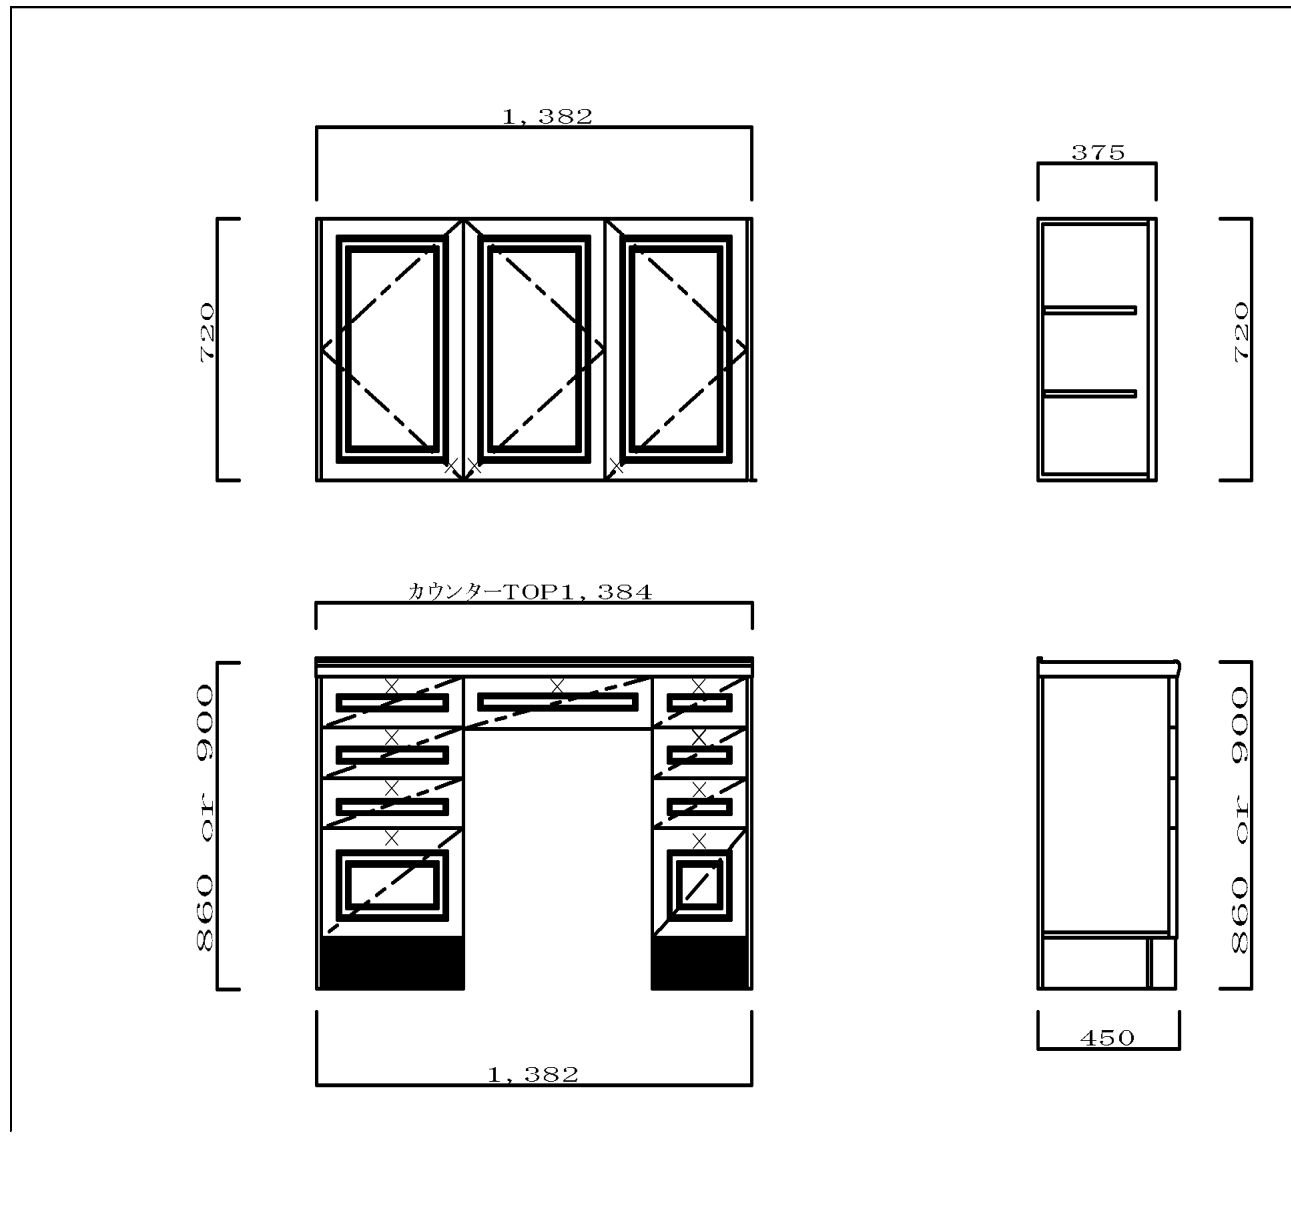

オリジナル洗面化粧台

※鏡・収納は別途

W=900グラニット

または

W=800グラニット

カウンターとボウルは同一色

カラー:全6色

オリジナルトイレ収納キャビネット

W=375(片開き) D=165上下セット

※参考詳細図②にてご確認ください。

水廻り福袋パッケージB

<参考詳細図①>

オリジナル食器棚 W=1350 D=450

オリジナル洗面化粧台 W=900

オリジナル洗面化粧台 W=800

水廻り福袋パッケージB