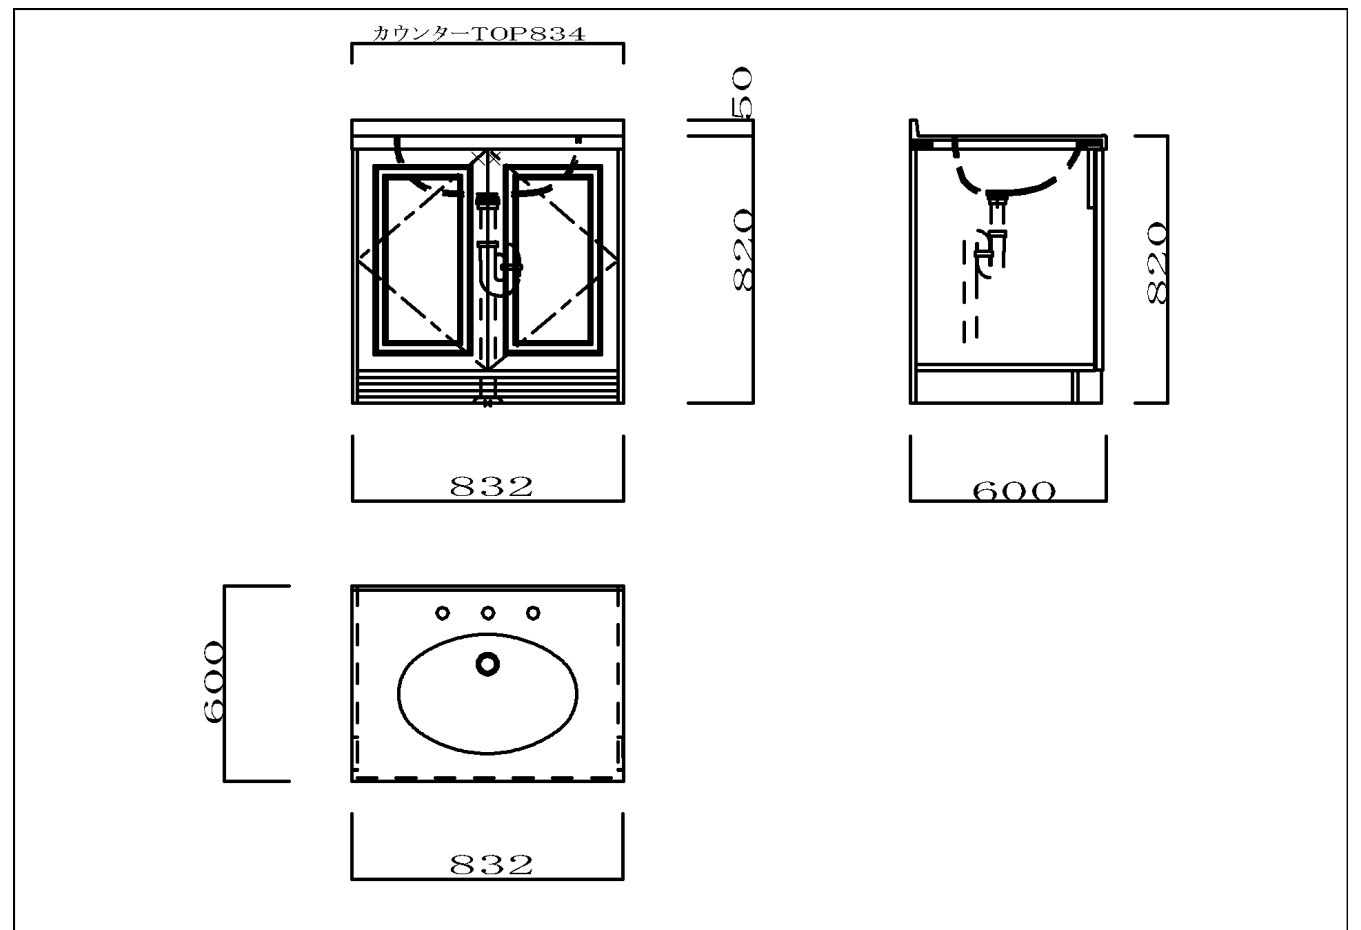

W=375(片開き) D=165上下セット

※参考詳細図②にてご確認ください。

水廻り福袋パッケージB

<参考詳細図①>

オリジナル食器棚 W=1350 D=450

オリジナル洗面化粧台 W=900

オリジナル洗面化粧台 W=800

水廻り福袋パッケージB